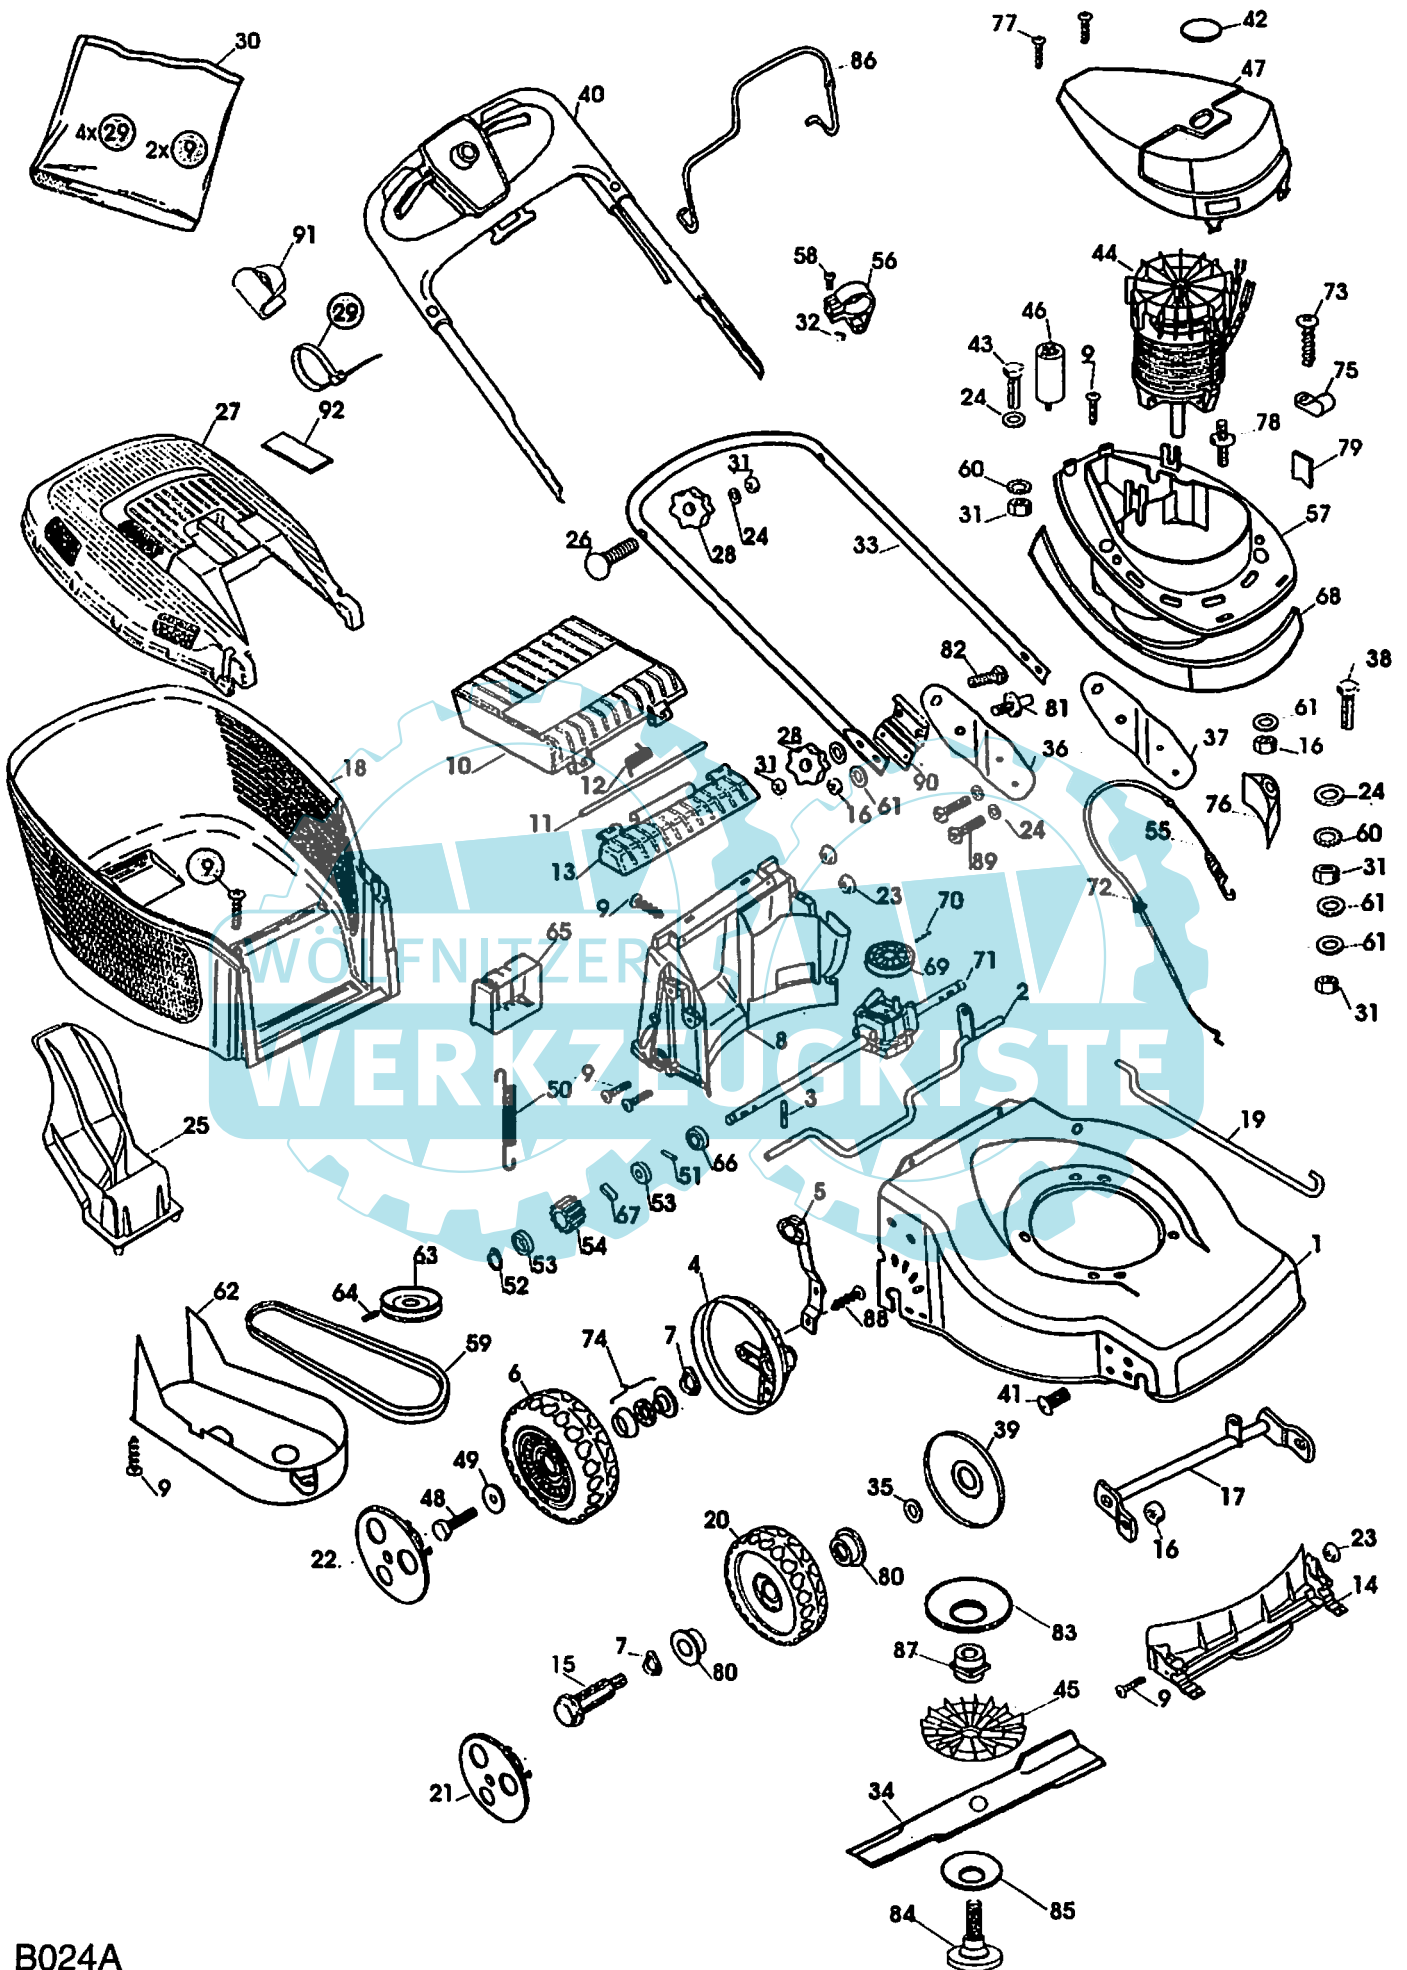

B024A

Ausgabe Issue 2001-1		Bild Nr. Picture No B024A		VARIOLUX 45 ECA		VARIOLUX 45 ECA		Seite Page 22	
Pos. Fig.	Anzahl/Quantity			Artikel Nr. Part No	Bezeichnung	Description	Satz Kit	Anmerkung Notes	
X	1	1		1117-3263-04	Chassie .....	Chassis .....			
	2	1		1117-1173-01	Hinterachse .....	Shaft-backside .....			
	3	2		9595-0212-00	Spannstift .....	Locating pin .....			
X	4	2		1117-3256-01	Raddeckel .....	Wheel protection cap .....			
	5	1		1117-1174-01	Höheneinstellhebe .....	Height adjust lever .....			
	6	2		1111-2665-01	Rad mit Kugellager .....	Wheel assy .....		Inkl. 74	
	7	4		9694-0003-00	Scheibe .....	Washer .....			
	8	1		1117-3008-01	Leitschiene-hintere .....	Baffle-rear .....			
	9	18		9836-9516-12	Schraube .....	Screw .....			
	10	1		1117-1156-02	Klappe-schwarz .....	Rear flap-black .....			
	11	1		1117-1143-01	Achse .....	Shaft .....			
	12	1		1117-1126-01	Feder .....	Spring-rear flap .....			
	13	1		1117-1155-02	Klapphalterung-schw. ....	Flap holder-black .....			
	14	1		1117-3007-01	Leitschiene-vordere .....	Baffle-front .....			
	15	2		1111-3164-01	Radbolzen .....	Wheel axle bolt .....			
	16	8		9716-0831-02	Mutter .....	Nut .....			
	17	1		1117-1334-01	Vorderachse .....	Front shaft .....			
	18	1		1117-1218-01	Behälter-Unterteil .....	Lower grass bag .....			
	19	1		1117-1130-01	Höheneinstellstange .....	Connection rod .....			
	20	2		1111-3163-01	Rad .....	Wheel .....			
X	21	2		1111-2804-11	Nabenkapsel-grau .....	Hub cap-grey .....			
X	22	2		1111-2815-11	Nabenkapsel-grau .....	Hub cap-grey .....			
	23	6		1117-1131-01	Mutter .....	Nut .....			
	24	9		9699-0028-02	Scheibe .....	Flat washer .....			
	25	1		1117-3001-01	Mulcherpropfen .....	Mulch plug .....			
	26	2		9898-0845-12	Schraube .....	Screw .....			
	27	1		1117-1157-02	Behälterdeckel-schwarz ..	Grassbag cover-black ..		Inkl. 92	
	28	4		1117-3194-01	Verriegelungsrad .....	Locking knob .....			
	29	4		9579-0008-00	Kabelhalter .....	Cable holder .....			
	30	1		1117-3028-01	Montagesatz .....	Assy kit .....			
	31	8		9799-0831-02	Mutter .....	Nut .....			
	32	1		9799-0631-02	Mutter .....	Nut .....			
	33	1		1117-3198-01	Führungsholm-Untert. ....	Handle-lower part .....			
X	34	1		1111-9704-01	Messer .....	Blade .....			
	35	2		9699-0078-02	Scheibe .....	Washer .....			
	36	1		1117-1310-01	Halter-rechts .....	Handle support-R.H. ....			
	37	1		1117-1309-01	Halter-links .....	Handle support-L.H. ....			
	38	1		9997-0880-16	Schraube .....	Screw .....			
	39	2		1117-1161-01	Radschutz .....	Wheel protection .....			
	40	1		1117-3211-01	Führungsholm m.Schalt .....	Handle upper w.switch .....		Inkl. 86 + 91	
	40	1		1117-3214-01	Führungsholm m.Schalt .....	Handle upper w.switch .....		Die Schweiz	
	41	2		9865-0816-16	Schraube .....	Screw .....			
	42	1		1117-1357-01	. Fenster .....	. Window for cap .....			
	43	2		9997-0870-16	Schraube .....	Screw .....			
	44	1		1117-1369-01	El.Motor .....	El.motor .....			
	45	1		1117-1299-01	Ventilator .....	Impeller .....			
	46	1		9400-0224-00	Kondensator .....	Capacitor .....			
	47	1		1117-1386-02	Motorhaube-schwarz .....	Motor cover-black .....		Inkl. 42	
	48	2		9997-0614-16	Schraube .....	Screw .....			
	49	2		1117-1175-01	Scheibe .....	Washer .....			
	50	1		1117-1120-01	Feder .....	Spring .....			
	51	2		9591-0011-00	Stift .....	Pin .....			
	52	2		1117-1083-01	Schließring .....	Safety ring .....			
	53	4		1111-2830-01	Stützscheibe .....	Support washer .....			
	54	2		1111-3075-01	Zahnrad .....	Gear wheel .....			
	55	1		1117-1190-01	Kupplungsdraht .....	Clutch cable .....		Inkl. 72	
	56	1		1117-1114-01	Drahthalter .....	Support .....			
	57	1		1117-1372-02	Motorgehäuse-schwarz .....	Motor mount-black .....			
	58	1		9865-0616-16	Schraube .....	Screw .....			
	59	1		1117-3017-01	Keilriemen .....	V-belt .....			
	60	3		9678-0009-02	Schloßscheibe .....	Lock washer .....			
	61	10		9699-0062-02	Scheibe .....	Flat washer .....			
	62	1		1117-1147-01	Riemenschutz .....	Transmission cap .....			